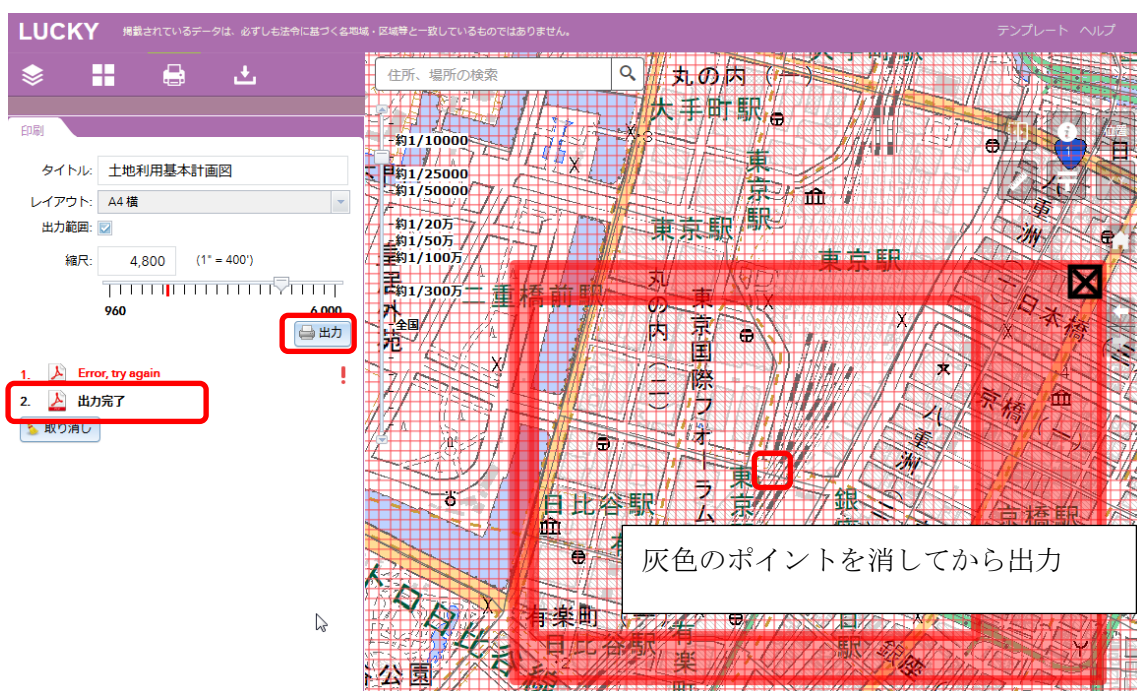

## 印刷、画像保存機能でエラーが出てしまうときの対応

「住所、場所の検索」で指定した箇所にジャンプした後に印刷、画像保存機能を使うと、エラーが出てきてしまうことがあります。

例：東京駅と入力して検索

そのため、「住所、場所の検索」で入力した地名を削除して、灰色のポイントを消した上で、出力（画像保存）ボタンを押してください。

×を押して灰色のポイントを消去

灰色のポイントを消してから出力