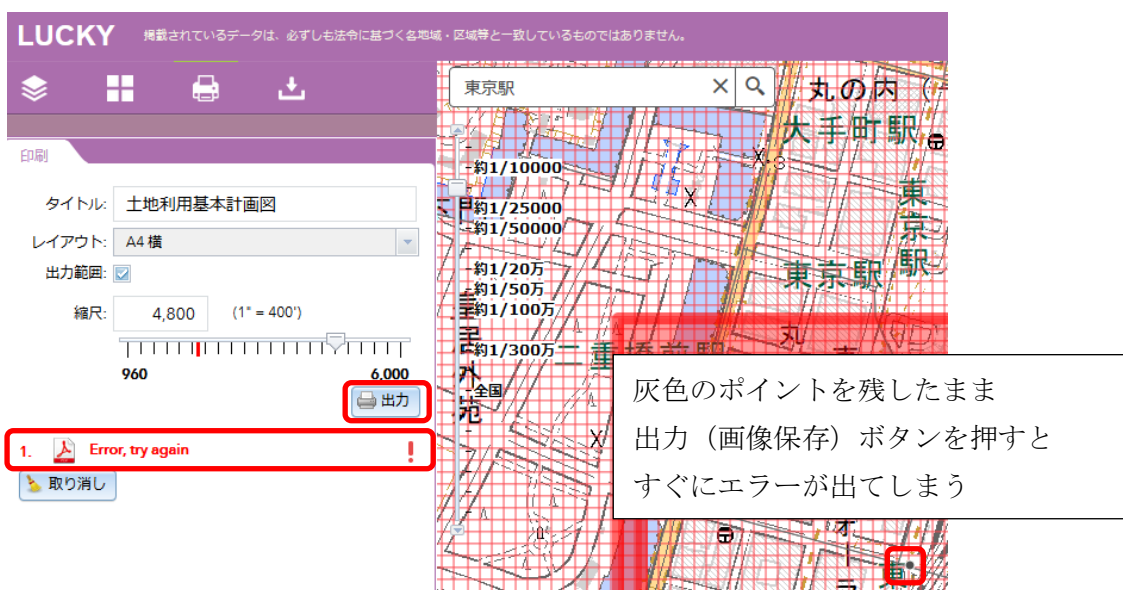

## 印刷、画像保存機能でエラーが出てしまうときの対応

「住所、場所の検索」で指定した箇所にジャンプした後に印刷、画像保存機能を使うと、エラーが出てきてしまうことがあります。

例：東京駅と入力して検索

そのため、「住所、場所の検索」で入力した地名を削除して、灰色のポイントを消した上で、出力（画像保存）ボタンを押してください。

×を押して灰色のポイントを消去

灰色のポイントを消してから出力