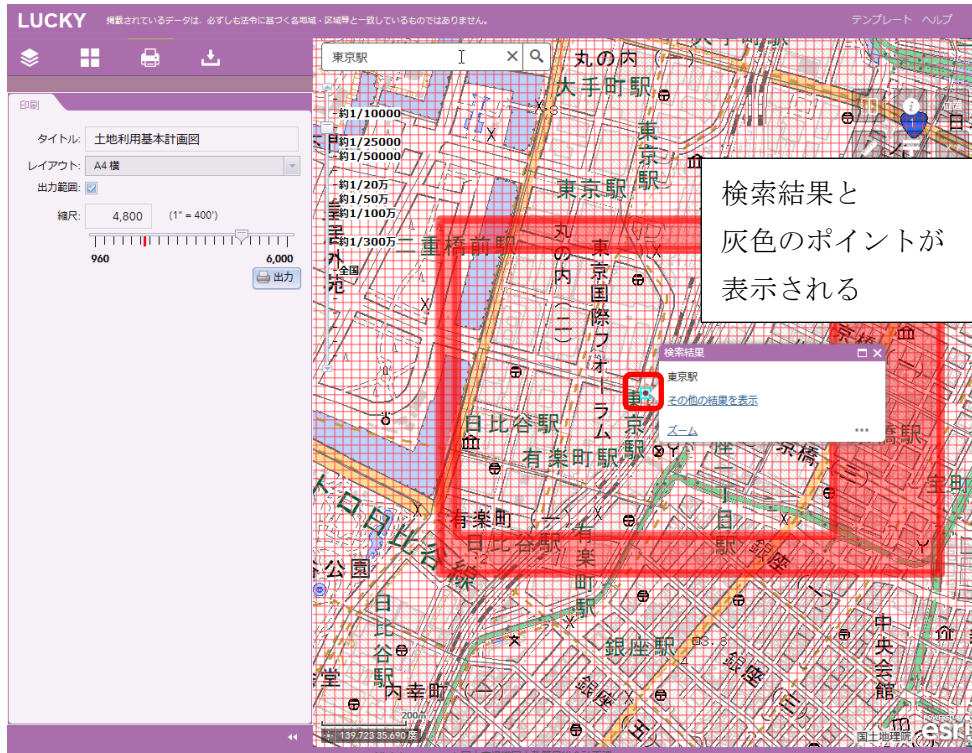

## 印刷、画像保存機能でエラーが出てしまうときの対応

「住所、場所の検索」で指定した箇所にジャンプした後に印刷、画像保存機能を使うと、エラーが出てきてしまうことがあります。

例：東京駅と入力して検索

そのため、「住所、場所の検索」で入力した地名を削除して、灰色のポイントを消した上で、出力（画像保存）ボタンを押してください。

×を押して灰色のポイントを消去

灰色のポイントを消してから出力